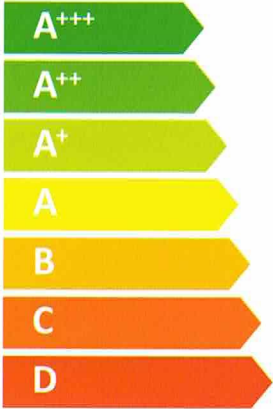

ENERG Y IJA
 енергия · ενεργεια IE IA

Panasonic WH-SDC0316M9E8/WH-WXG12ME8

55 °C

35 °C

A⁺⁺

A⁺⁺⁺

35 dB

53 dB